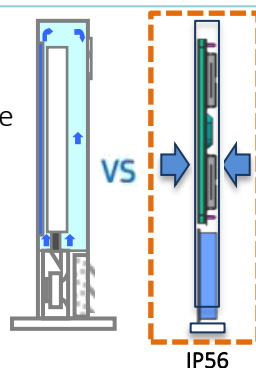

### 4 Tenký design

Stabilní chladicí systém umožňuje 90.1mm hloubku u All-in-one modelů nejtenčí na trhu