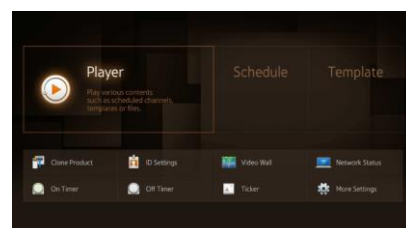

6 Jednoduchá správa

Jednoduchá a intuitivní správa a plánování
obsahu
prostřednictvím
přehledného a
intuitivního
menu