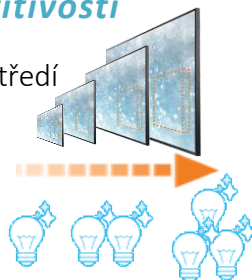

Spotřební TV

Limitové úhlopříčky. Jas(≈250nit)

4 Vzdálené ovládání obsahu

- ovládání více obrazovek
- vzdálený monitoring a možnost úpravy nastavení (zapínání, hlasitost, jas, kontrast a další)

Spotřební TV

Neumožňuje vzdálenou správu obrazovek