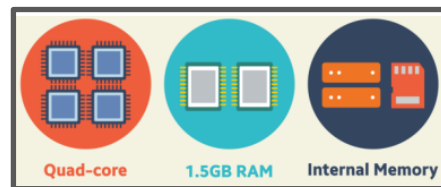

### 6 Vestavěný přehrávač obsahu

Quad Core SoC,  
Magicinfo S3  
SSSP 3.0

**Konvenční**

Nutnost zakoupení externího přehrávače obsahu